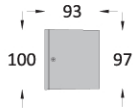

.5 silver grey

| edra      |                   | V   | W  | TYPE  | BASE |
|-----------|-------------------|-----|----|-------|------|
| 73-007052 | die-cast aluminum | 230 | 40 | H-PIN | G9   |