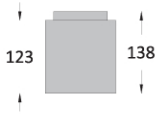

.4 brushed aluminum

lupo		V	W	TYPE	BASE
52-05206	aluminum	230	50	PAR 16	GU10