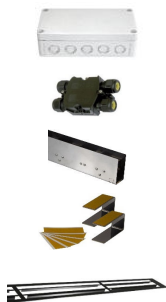

maxitratto 1200	material	voltage (Vdc)	watt (W)	cct (K)	beam angle (°)	lumen (lm)	CRI
2001-1548	extruded aluminum	24	36	3000	78 x 47	3504	>90
2001-1548	extruded aluminum	24	36	4000	78 x 47	3888	>90
2001-1548	extruded aluminum	24	50,4	3000	14 x 47	4704	>90
2001-1548	extruded aluminum	24	50,4	4000	14 x 47	5232	>90
2001-1548	extruded aluminum	24	50,4	3000	25	4704	>90
2001-1548	extruded aluminum	24	50,4	4000	25	5232	>90
2001-1548	extruded aluminum	24	50,4	3000	78 x 47	4704	>90
2001-1548	extruded aluminum	24	50,4	4000	78 x 47	5232	>90
2001-1548	extruded aluminum	24	50,4	4000	12	5232	>90
2001-1548	extruded aluminum	24	50,4	3000	12	4704	>90
2001-1548	extruded aluminum	24	50,4	4000	50	5232	>90
2001-1548	extruded aluminum	24	50,4	3000	50	4704	>90
2001-1548	extruded aluminum	24	36	3000	14 x 47	3504	>90
2001-1548	extruded aluminum	24	36	3000	50	3504	>90
2001-1548	extruded aluminum	24	36	4000	14 x 47	3888	>90
2001-1548	extruded aluminum	24	36	4000	50	3888	>90
2001-1548	extruded aluminum	24	36	3000	25	3504	>90
2001-1548	extruded aluminum	24	36	4000	25	3888	>90
2001-1548	extruded aluminum	24	36	4000	12	3888	>90
2001-1548	extruded aluminum	24	36	3000	12	3504	>90
2001-1548	extruded aluminum	24	16,68	3000	69 x 139	1990	>90
2001-1548	extruded aluminum	24	16,68	4000	69 x 139	2188	>90
2001-1548	extruded aluminum	24	24	3000	69 x 139	2568	>90
2001-1548	extruded aluminum	24	24	4000	69 x 139	2656	>90

**colors**

■ .2 black

accessories	
2001-AC205-IP66	IP66 remote power supply box
2001-AC279	IP 68 connector for through wiring
2001-AC436	Rough-in housing Maxitratto 1185mm
2001-AC551	Extraction tool Traccia
2001-AC538	Anti glare louver Maxitratto 1200mm